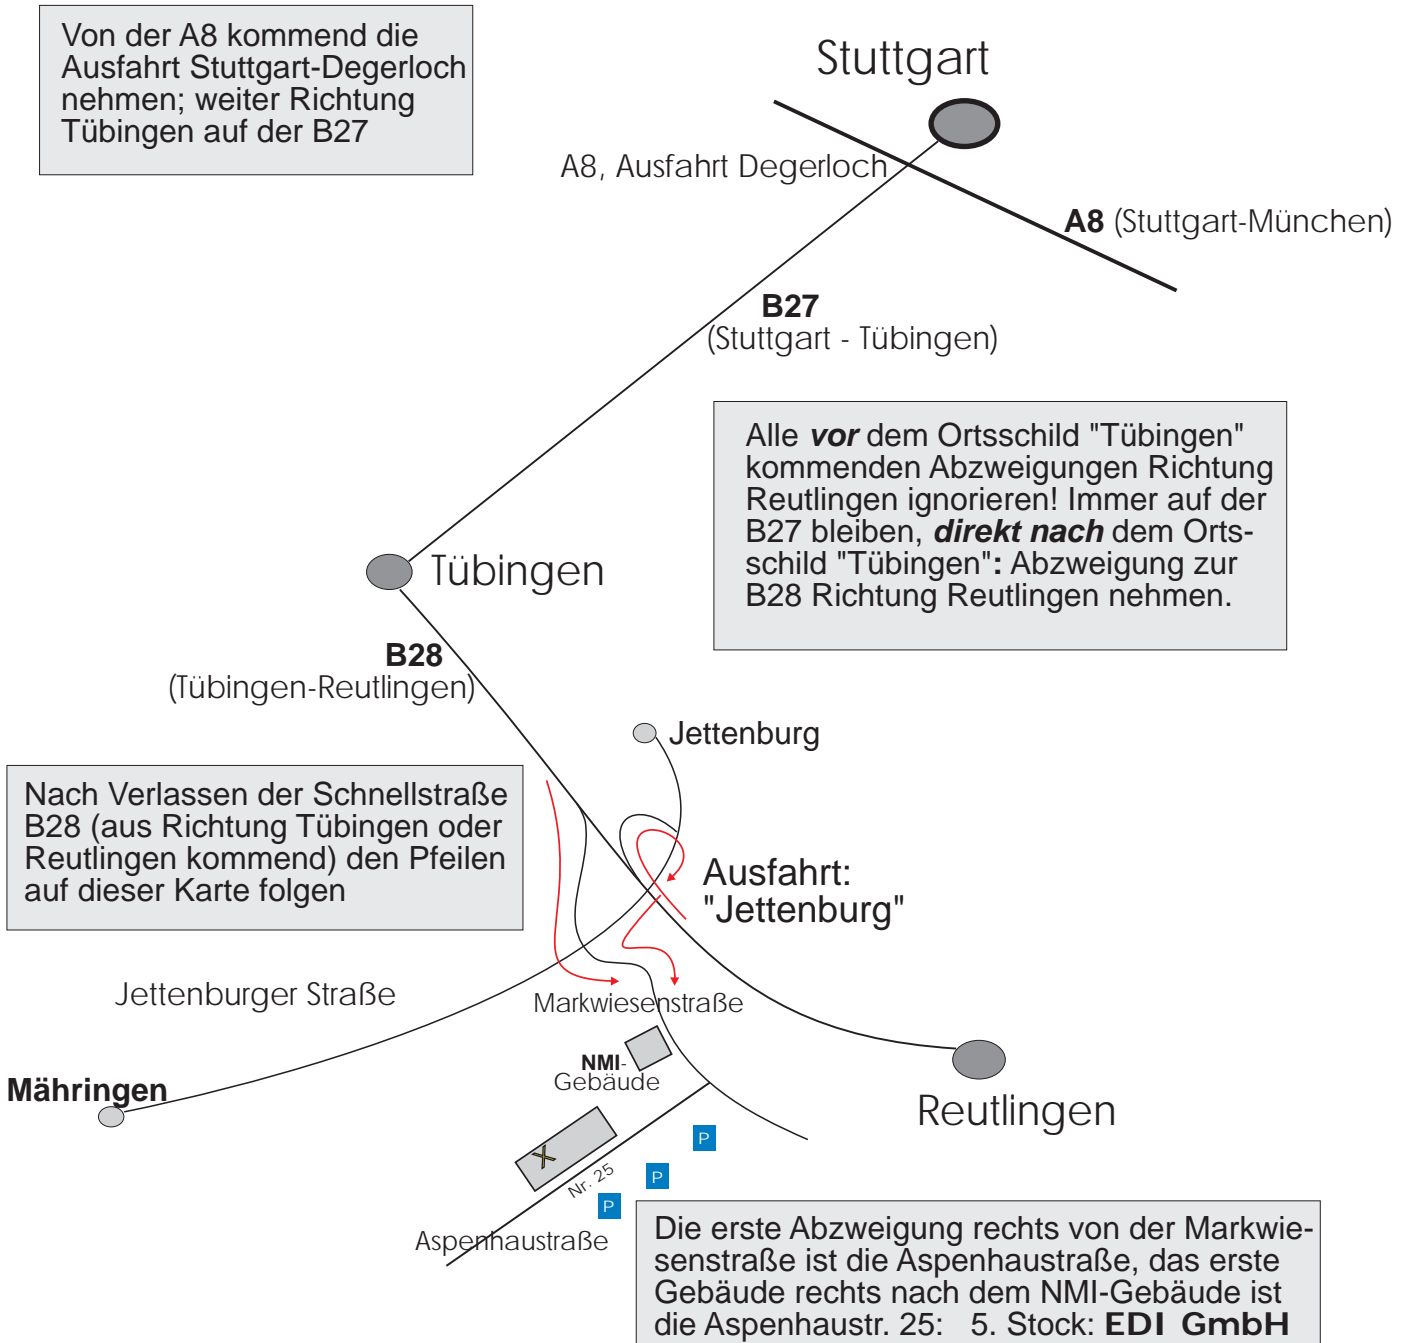

Anfahrtsskizze zur EDI GmbH

Wir wünschen Ihnen eine reibungslose Anreise
(Bei etwa doch auftretenden Problemen rufen
Sie unseren Lotsendienst: 0 71 21 / 43 41 03)